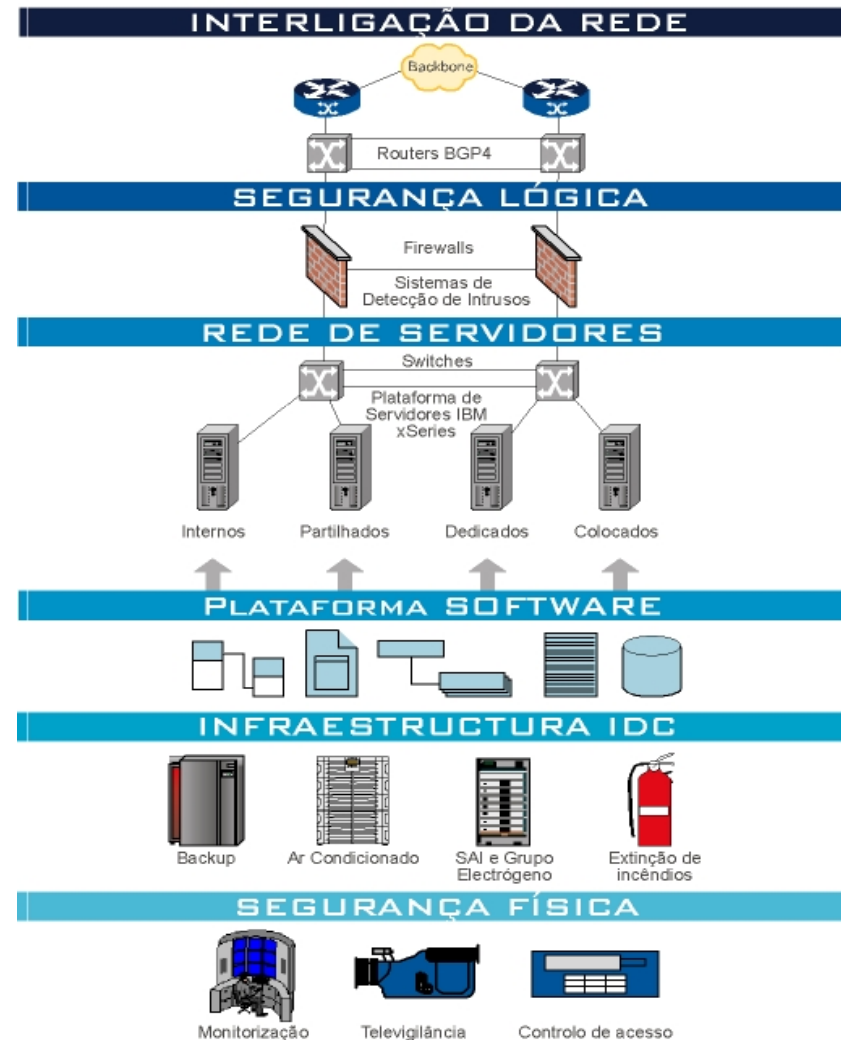

Garantias técnicas

- Internet Data Center (IDC):

- Segurança física: controlo de acessos, temperatura, humidade, e sistema anti-incêndios

- Sistema eléctrico autónomo: SAI

- Segurança informática: firewalls, sistemas de prevenção de intrusões, anti-vírus, anti-spam.

Internet Data Center