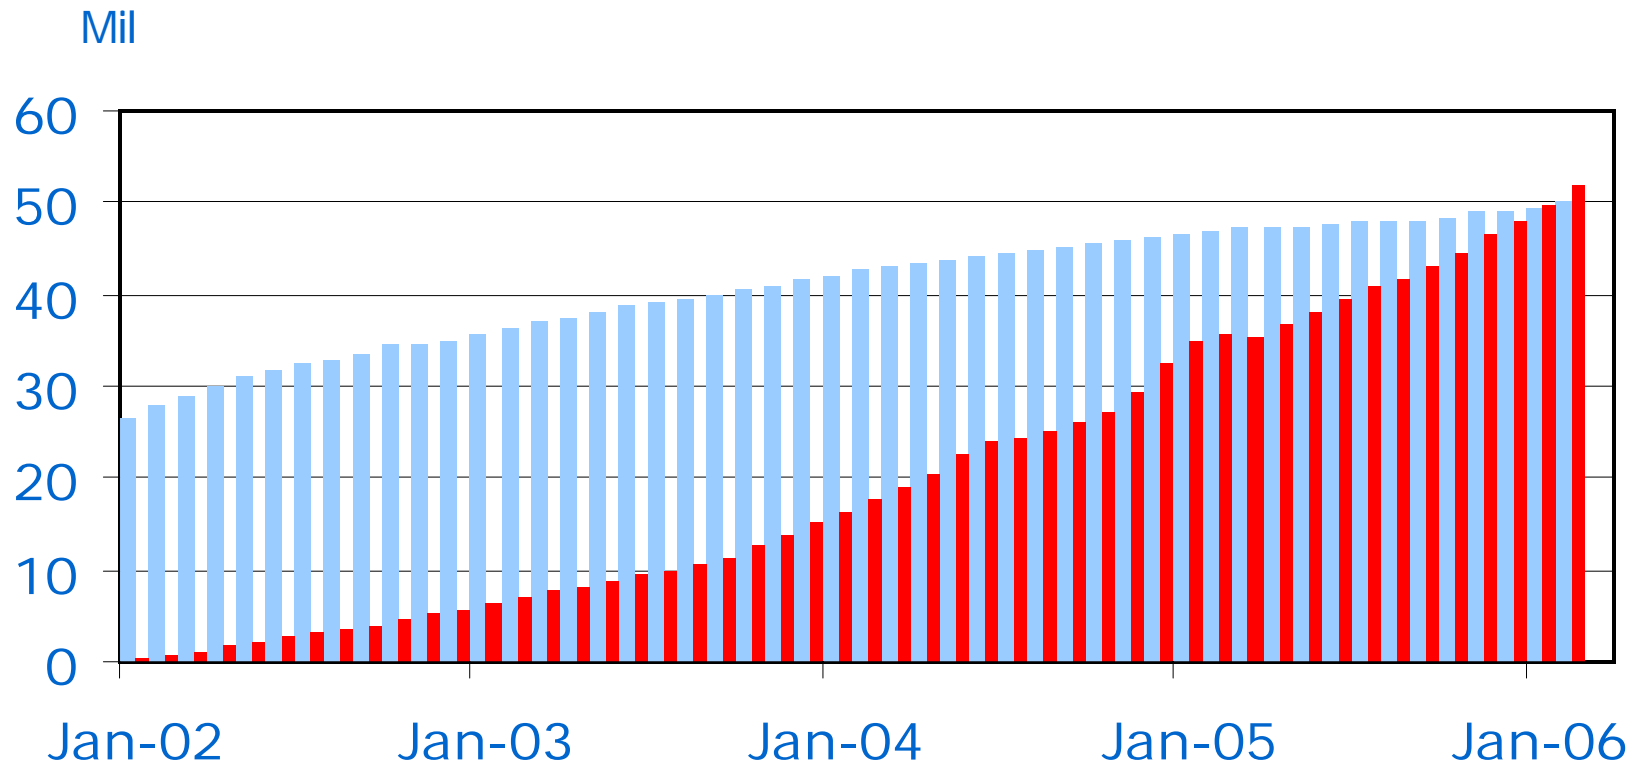

Evolução de serviços (2002-2006)

Alojamento partilhado