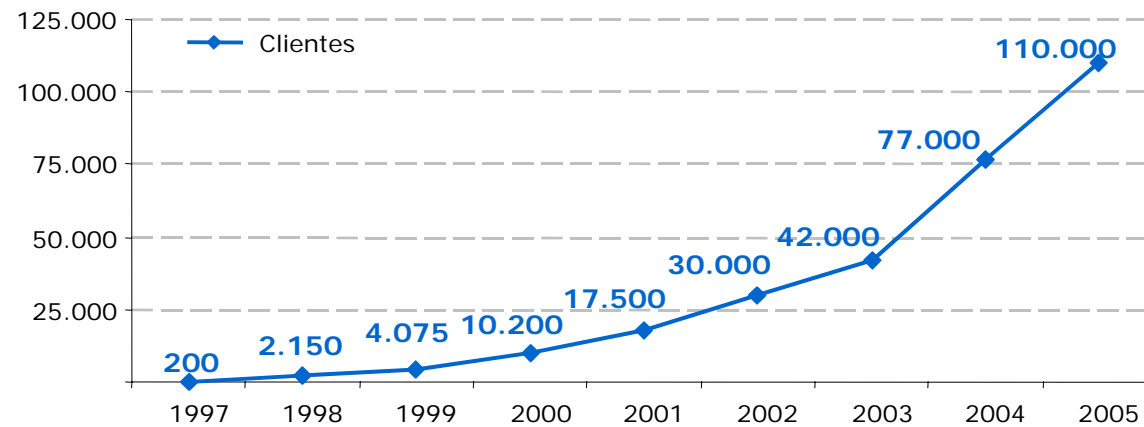

Dados operativos:

- 110.000 clientes

- 500.000 serviços

- 250.000 domínios

Recursos Humanos: Trabalhadores

(Evolução do No. de Trabalhadores. Média anual)

I+D+i

- Dpto. de I+D+i próprio (40 pessoas):**
- Desenho do IDC
 - Sistema de Registo (ICANN)
 - Serviços de alojamento