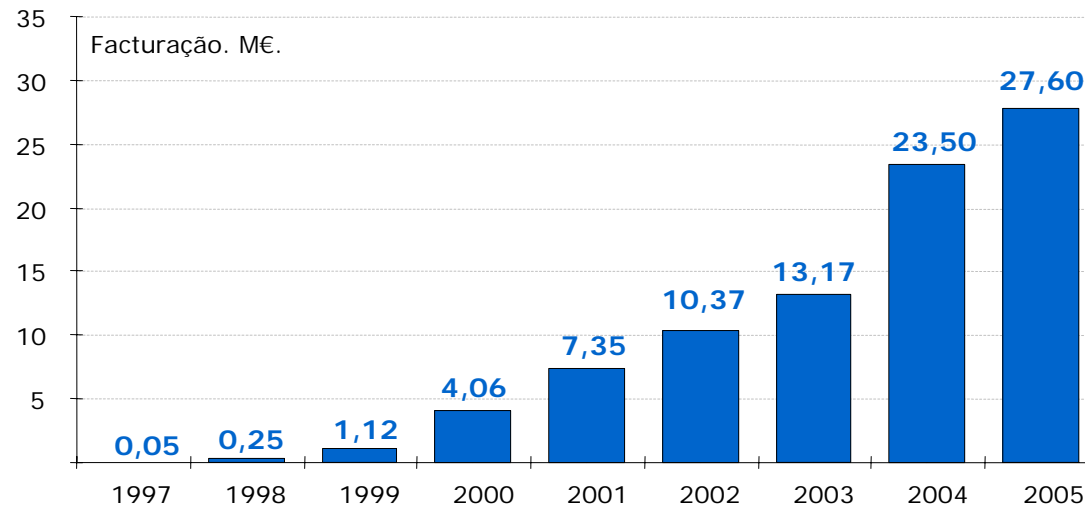

Dados operativos:

- 110.000 clientes

- 500.000 serviços

- 250.000 domínios

Recursos Humanos: Trabalhadores

(Evolução do No. de Trabalhadores. Média anual)

I+D+i

- Dpto. de I+D+i próprio (40 pessoas):**
- Desenho do IDC
 - Sistema de Registo (ICANN)
 - Serviços de alojamento