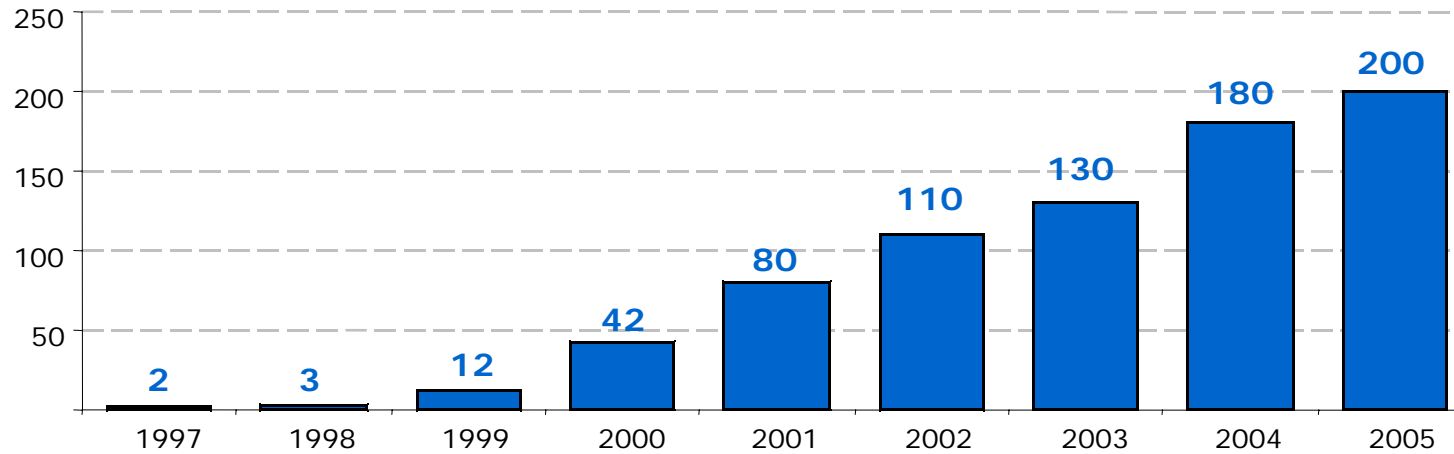

Dados operativos:

- 110.000 clientes

- 500.000 serviços

- 250.000 domínios

Recursos Humanos: Trabalhadores

(Evolução do No. de Trabalhadores. Média anual)

I+D+i

- Dpto. de I+D+i próprio (40 pessoas):**
- Desenho do IDC
 - Sistema de Registo (ICANN)
 - Serviços de alojamento

Infraestrutura própria de comunicações

- Rede própria:

- Sistema Autónomo (RIPE)
- Membro dos pontos neutros de troca de tráfego Internet:

Espanix

Linx

Parix

Amsix

- Interligação com mais de 180 operadoras mundiais